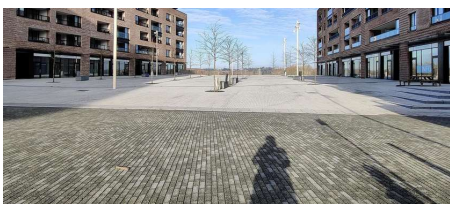

Ninoofsesteenweg 85 , 1700 Dilbeek

Telefoonnummer: +32- (0)2 - 466 82 84

E-mail: info@nest-immo.be

Te huur - Service flats

€ 2.370

1070 Anderlecht

Ref. 4273736

Aantal slaapkamers: 1

Aantal badkamers: 1

Beschikbaarheid: onmiddellijk