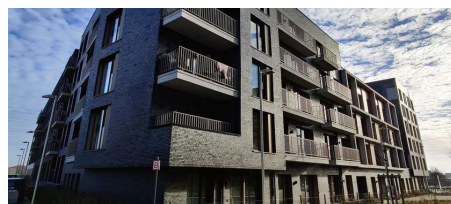

Ninoofsesteenweg 85 , 1700 Dilbeek

Telefoonnummer: +32- (0)2 - 466 82 84

E-mail: info@nest-immo.be

Te huur - Service flats

€ 2.370

1070 Anderlecht

Ref. 4273736

Aantal slaapkamers: 1

Aantal badkamers: 1

Beschikbaarheid: onmiddellijk

Omschrijving

WIJ ZOEKEN BUREN.

De residentie "Alegria" biedt U prachtige zeer goed bereikbare nieuwe **serviceflats** aan die beantwoorden aan al het hedendaags confort. Er zijn 7 type serviceflats van 1 of 2 slaapkamers. Bijna elke serviceflat is verschillend. Hun netto vloeroppervlakte varieert tussen de **46m² en 79m²**. De grootte van de **terrassen** gaat van **5 tot 68 m²**. De ligging is aan de rand van de Pedevallei en is ideaal voor groene wandelingen. Ook in de directe buurt (Erasmus Gardens) kunt U gemakkelijk even uw benen gaan strekken. De serviceflats bieden ook veel privacy, maar terzelfdertijd kunt U uw "social netwerk" uitbreiden in het complex waar alles voorzien is zoals, de "Grand Café", de fitnesszaal, het restaurant, het kapperssalon, enz...
De serviceverlening is ook op maat en bepaalbaar volgens uw behoeftes.