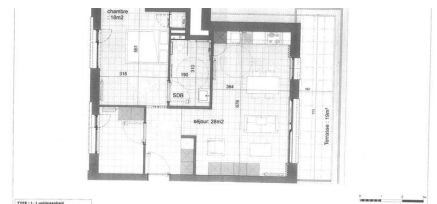

Ninoofsesteenweg 85 , 1700 Dilbeek

Telefoonnummer: +32- (0)2 - 466 82 84

E-mail: info@nest-immo.be

Te huur - Service flats

€ 2.370

1070 Anderlecht

Ref. 4273736

Aantal slaapkamers: 1

Aantal badkamers: 1

Beschikbaarheid: onmiddellijk