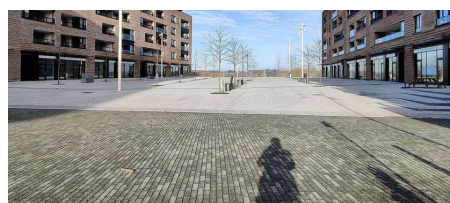

Ninoofsesteenweg 85 , 1700 Dilbeek

Telefoonnummer: +32- (0)2 - 466 82 84

E-mail: info@nest-immo.be

Te huur - Service flats

€ 2.550

1070 Anderlecht

Ref. 4273765

Aantal slaapkamers: 1

Aantal badkamers: 1

Beschikbaarheid: onmiddellijk