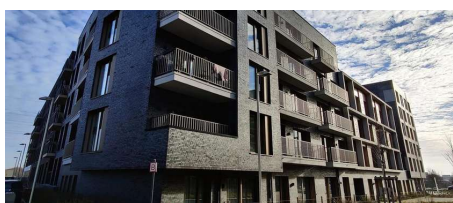

Ninoofsesteenweg 85 , 1700 Dilbeek

Telefoonnummer: +32- (0)2 - 466 82 84

E-mail: info@nest-immo.be

Te huur - Service flats

€ 2.550

1070 Anderlecht

Ref. 4273765

Aantal slaapkamers: 1

Aantal badkamers: 1

Beschikbaarheid: onmiddellijk