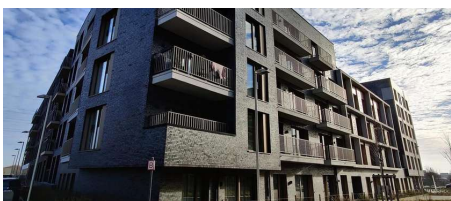

Ninoofsesteenweg 85 , 1700 Dilbeek

Telefoonnummer: +32- (0)2 - 466 82 84

E-mail: info@nest-immo.be

Te huur - Service flats

€ 2.370

1070 Anderlecht

Ref. 4273775

Aantal slaapkamers: 1

Aantal badkamers: 1

Beschikbaarheid: onmiddellijk