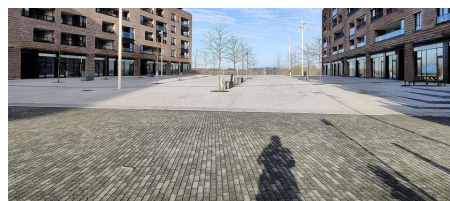

Ninoofsesteenweg 85 , 1700 Dilbeek

Telefoonnummer: +32- (0)2 - 466 82 84

E-mail: info@nest-immo.be

Te huur - Service flats

€ 2.370

1070 Anderlecht

Ref. 4273775

Aantal slaapkamers: 1

Aantal badkamers: 1

Beschikbaarheid: onmiddellijk