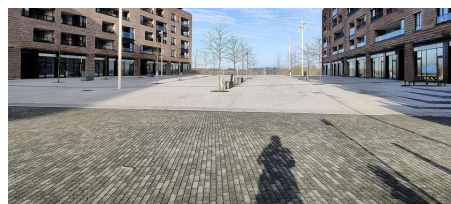

Ninoofsesteenweg 85 , 1700 Dilbeek

Telefoonnummer: +32- (0)2 - 466 82 84

E-mail: info@nest-immo.be

Te huur - Service flats

€ 1.890

1070 Anderlecht

Ref. 4273780

Aantal slaapkamers: 1

Aantal badkamers: 1

Beschikbaarheid: onmiddellijk