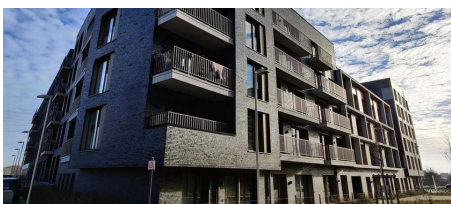

Ninoofsesteenweg 85 , 1700 Dilbeek

Telefoonnummer: +32- (0)2 - 466 82 84

E-mail: info@nest-immo.be

Te huur - Service flats

€ 1.890

1070 Anderlecht

Ref. 4273780

Aantal slaapkamers: 1

Aantal badkamers: 1

Beschikbaarheid: onmiddellijk