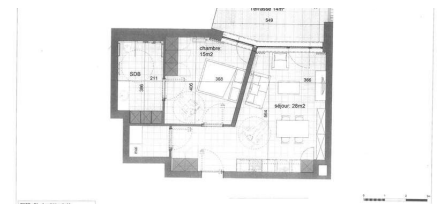

Ninoofsesteenweg 85 , 1700 Dilbeek

Telefoonnummer: +32- (0)2 - 466 82 84

E-mail: info@nest-immo.be

Te huur - Service flats

€ 1.890

1070 Anderlecht

Ref. 4273780

Aantal slaapkamers: 1

Aantal badkamers: 1

Beschikbaarheid: onmiddellijk