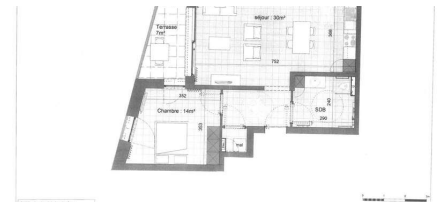

Ninoofsesteenweg 85 , 1700 Dilbeek

Telefoonnummer: +32- (0)2 - 466 82 84

E-mail: info@nest-immo.be

Te huur - Service flats

€ 1.980

1070 Anderlecht

Ref. 4273802

Aantal slaapkamers: 1

Aantal badkamers: 1

Beschikbaarheid: onmiddellijk