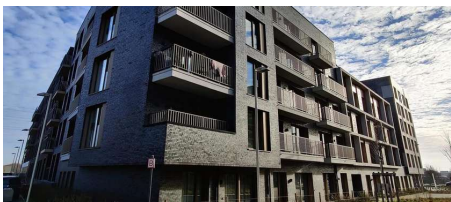

Ninoofsesteenweg 85 , 1700 Dilbeek

Telefoonnummer: +32- (0)2 - 466 82 84

E-mail: info@nest-immo.be

Te huur - Service flats

€ 1.980

1070 Anderlecht

Ref. 4273802

Aantal slaapkamers: 1

Aantal badkamers: 1

Beschikbaarheid: onmiddellijk