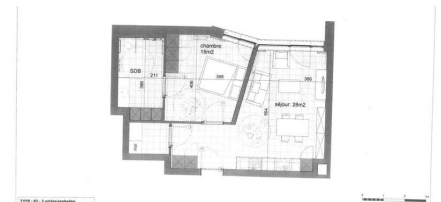

Ninoofsesteenweg 85 , 1700 Dilbeek

Telefoonnummer: +32- (0)2 - 466 82 84

E-mail: info@nest-immo.be

Te huur - Service flats

€ 1.470

1070 Anderlecht

Ref. 4273827

Aantal slaapkamers: 1

Aantal badkamers: 1

Beschikbaarheid: onmiddellijk