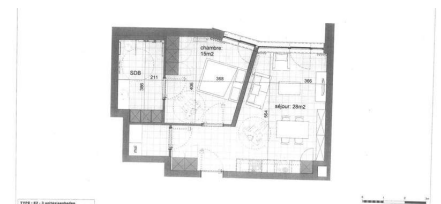

Ninoofsesteenweg 85 , 1700 Dilbeek

Telefoonnummer: +32- (0)2 - 466 82 84

E-mail: info@nest-immo.be

Te huur - Service flats

1070 Anderlecht

€ 1.470

Ref. 4273827

Aantal slaapkamers: 1

Aantal badkamers: 1

Beschikbaarheid: onmiddellijk