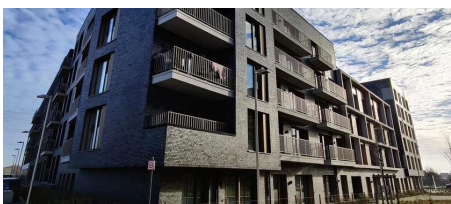

Ninoofsesteenweg 85 , 1700 Dilbeek

Telefoonnummer: +32- (0)2 - 466 82 84

E-mail: info@nest-immo.be

Te huur - Service flats

1070 Anderlecht

€ 1.470

Ref. 4273827

Aantal slaapkamers: 1

Aantal badkamers: 1

Beschikbaarheid: onmiddellijk