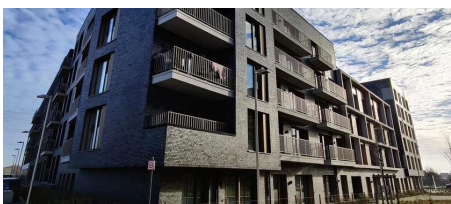

Ninoofsesteenweg 85 , 1700 Dilbeek

Telefoonnummer: +32- (0)2 - 466 82 84

E-mail: info@nest-immo.be

Te huur - Service flats

€ 2.550

1070 Anderlecht

Ref. 4273848

Aantal slaapkamers: 2

Terras opp.: 22m²

Aantal badkamers: 1

Beschikbaarheid: onmiddellijk